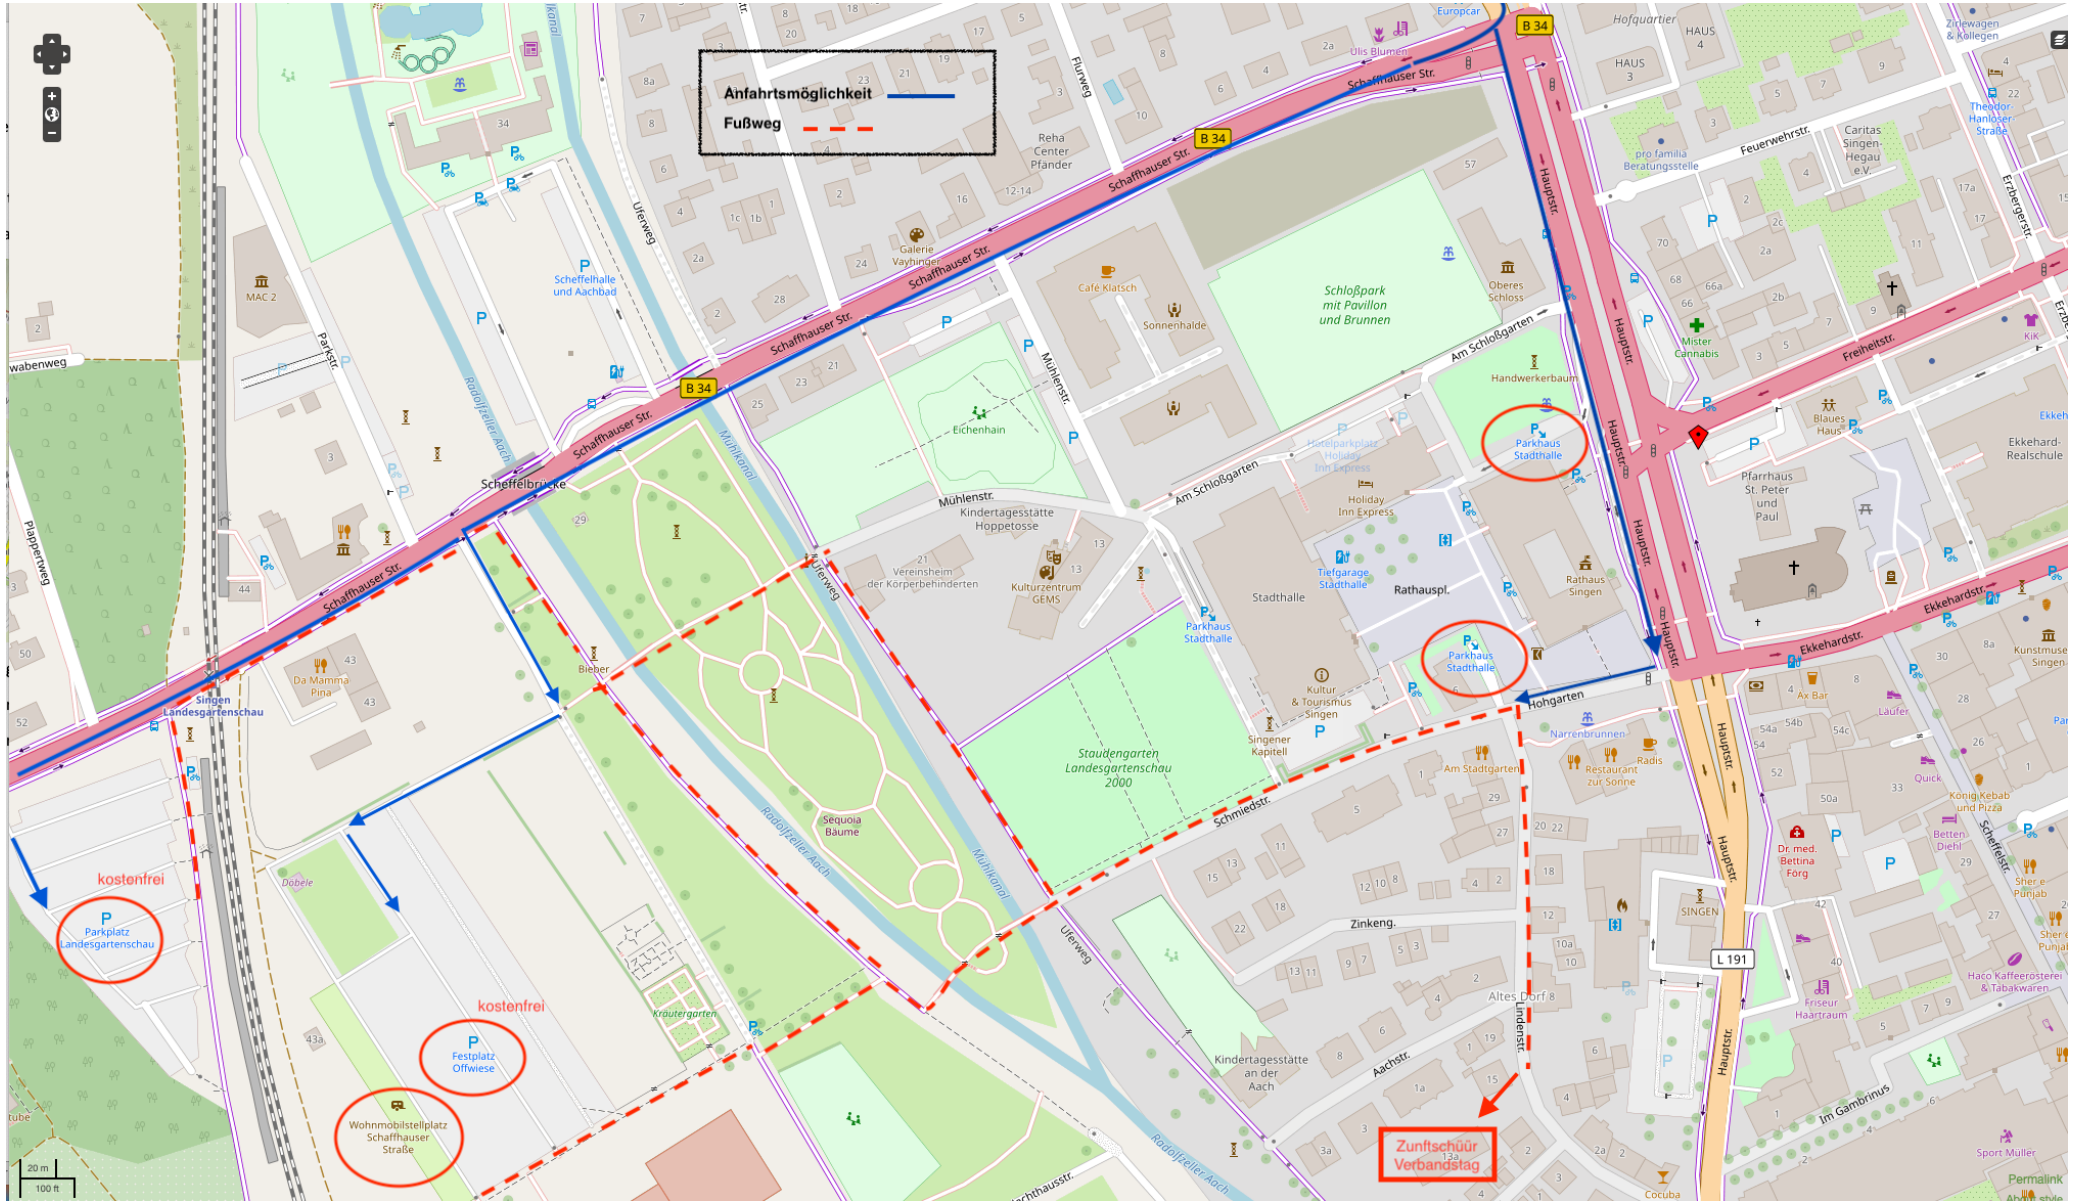

## Anreise – KVBW-Verbandstag 2025 in Singen

- **Parkplatz Offwiese / Festplatz**

Schaffhauser Straße – kostenfrei / 5 bis 7 Minuten Gehzeit durch den Stadtpark zur Zunftschür

- **Parkplatz Landesgartenschau**

Schaffhauser Straße – kostenfrei / 6 bis 8 Minuten Gehzeit durch den Stadtpark zur Zunftschür

- **Parkhaus Stadthalle**

Am Schloßgarten 5, 78224 Singen (Hohentwiel)

Es gibt zwei Zufahrtswege: Einfahrt Hauptstraße oder Einfahrt Hohgarten

Direkt unter der Stadthalle befindet sich ein öffentliches Parkhaus mit rd. 200 PKW-Stellplätzen.

Die Ausfahrt führt über die Mühlenstraße zur Schaffhauser Straße.

Die Tiefgarage liegt zentral am Rande der Innenstadt. Es sind nur wenige Schritte bis zu den Fußgängerzonen.

## Anreise mit der Bahn

Vom Bahnhof bis zum Veranstaltungsort Lindenstr. 13a sind es nur ca. 7 bis 9 Minuten Gehzeit